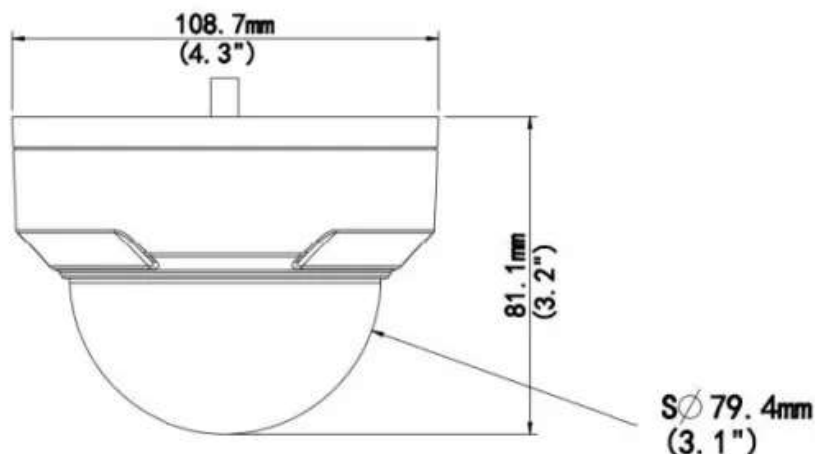

microSD Kartenslot bis zu 256GB
 ANR, NAS, ONVIF (Profil S, Profil G und Profil T)
 Vandalismusschutz IK10
 Schutz vor Wasser und Staub IP67
 Stromversorgung über PoE und 12V DC
 Leistungsaufnahme bis zu 5.5 Watt
 Kamera-Abmessungen D108.7 x 81.1mm

	(1280x720p): Max. 20Bps; Third Stream: 4CIF (704x576p): Max. 20Bps
Streaming Methode	Unicast / Multicast
Streamingprotokolle	IPv4, IGMP, ICMP, ARP, TCP, UDP, DHCP, RTP, RTSP, RTCP, DNS, DDNS, NTP, FTP, UPnP, HTTP, HTTPS, SMTP, SSL, QoS
Peer-to-Peer	Cloud P2P
Benutzerzugriffe	5 und mehr Benutzerzugriffe gleichzeitig
WebView	Plug-in für die Live-Ansicht erforderlich: IE9+, Chrome 41 und niedriger, Firefox 52 und niedriger; Plug-in-freie Live-Ansicht: Chrome 57.0+, Firefox 58.0+, Edge 16+, Safari 11+
Sicherheit	Wasserzeichen, Passwortschutz, Benutzergruppen
Weitere Kamerafunktionen	Voralarm + Nachalarm, Spiegeln, Drehen
Sprachen	Deutsch, Englisch, Französisch, Türkisch usw.
Gehäusefarbe	Weiß
Kameraausrichtung	3-Achsen (Wand- und Deckenmontage)
Verstellwinkel	Schwenken 0° ~ 360°; Neigen 0° ~ 68°; Drehen 0° ~ 360°
Speicherkarte	Bis zu 256GB microSD Karte
Schnittstellenstandard	ONVIF (Profile S, Profile T), API
Netzwerk	RJ-45 (10/100M Ethernet-Schnittstelle)
Überspannungsschutz	2KV
Vandalismusschutz	IK10
Schutzklasse	IP67
Betriebstemperatur / Luftfeuchtigkeit	-35°C bis +60°C / 0% bis 95% (nicht kondensierend)
Stromversorgung	12V DC oder PoE (IEEE 802.3af kompatibel)
Stromverbrauch	Max. 5.5 Watt
Abmessungen	108.7 (D) x 81.1 (H) mm
Gewicht	450g