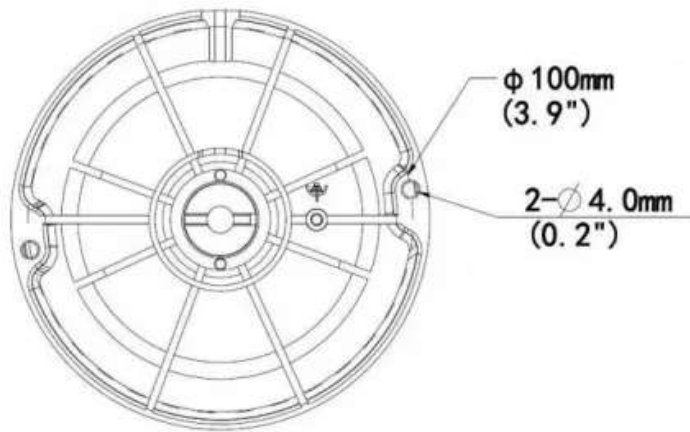

microSD Kartenslot bis zu 256GB
 ANR, NAS, ONVIF (Profil S, Profil G und Profil T)
 Vandalismusschutz IK10
 Schutz vor Wasser und Staub IP67
 Stromversorgung über PoE und 12V DC
 Leistungsaufnahme bis zu 5.5 Watt
 Kamera-Abmessungen D108.7 x 81.1mm

	(1280x720p): Max. 20Bps; Third Stream: 4CIF (704x576p): Max. 20Bps
Streaming Methode	Unicast / Multicast
Streamingprotokolle	IPv4, IGMP, ICMP, ARP, TCP, UDP, DHCP, RTP, RTSP, RTCP, DNS, DDNS, NTP, FTP, UPnP, HTTP, HTTPS, SMTP, SSL, QoS
Peer-to-Peer	Cloud P2P
Benutzerzugriffe	5 und mehr Benutzerzugriffe gleichzeitig
WebView	Plug-in für die Live-Ansicht erforderlich: IE9+, Chrome 41 und niedriger, Firefox 52 und niedriger; Plug-in-freie Live-Ansicht: Chrome 57.0+, Firefox 58.0+, Edge 16+, Safari 11+
Sicherheit	Wasserzeichen, Passwortschutz, Benutzergruppen
Weitere Kamerafunktionen	Voralarm + Nachalarm, Spiegeln, Drehen
Sprachen	Deutsch, Englisch, Französisch, Türkisch usw.
Gehäusefarbe	Weiß
Kameraausrichtung	3-Achsen (Wand- und Deckenmontage)
Verstellwinkel	Schwenken 0° ~ 360°; Neigen 0° ~ 68°; Drehen 0° ~ 360°
Speicherkarte	Bis zu 256GB microSD Karte
Schnittstellenstandard	ONVIF (Profile S, Profile T), API
Netzwerk	RJ-45 (10/100M Ethernet-Schnittstelle)
Überspannungsschutz	2KV
Vandalismusschutz	IK10
Schutzklasse	IP67
Betriebstemperatur / Luftfeuchtigkeit	-35°C bis +60°C / 0% bis 95% (nicht kondensierend)
Stromversorgung	12V DC oder PoE (IEEE 802.3af kompatibel)
Stromverbrauch	Max. 5.5 Watt
Abmessungen	108.7 (D) x 81.1 (H) mm
Gewicht	450g